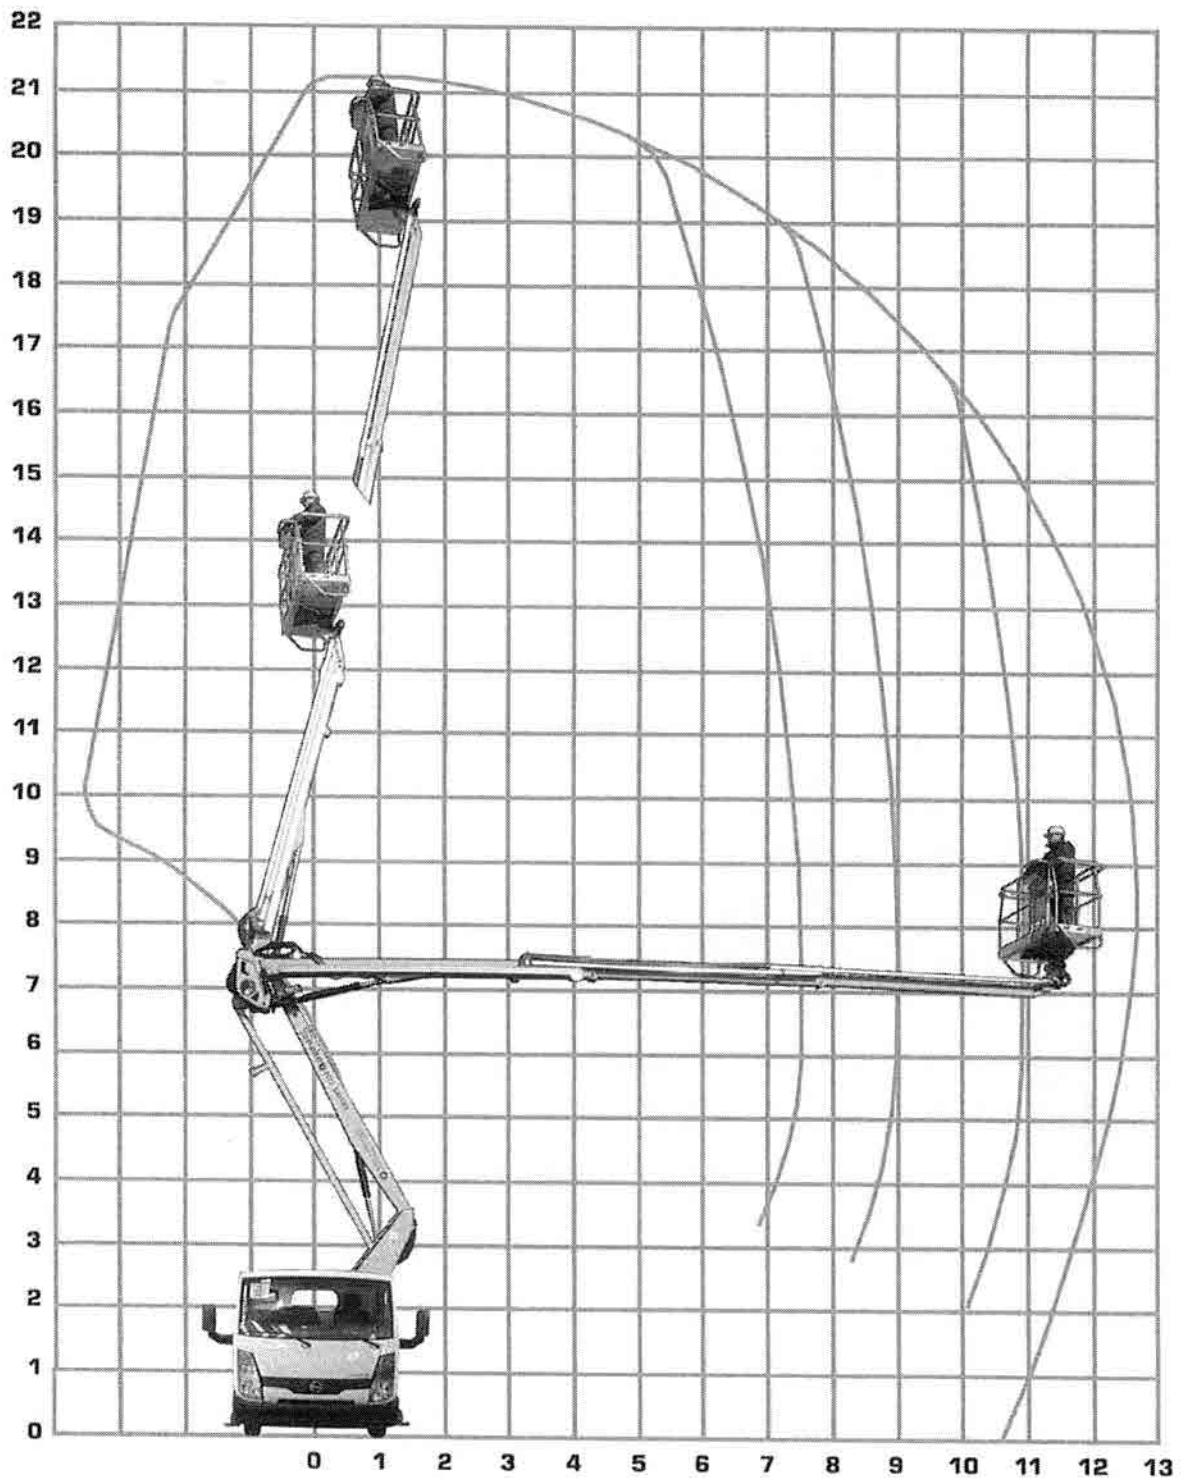

Snake 2112 SMART

La Snake 2112 SMART è capace di un'altezza massima di lavoro di ben 21 m e di uno sbraaccio laterale pari a 12 m.

The Snake 2112 SMART features a working height of 19 m and a lateral range of 11 m.

La Snake 2112 SMART peut atteindre une hauteur maximum de travail de 21 m et sa portée latérale est égale à 12 m.

Die Snake 2112 hat eine maximale Arbeitshöhe von 21 m und eine seitliche Reichweite von 12 m.

El modelo Snake 2112 SMART puede alcanzar una altura máxima de trabajo de 21 m y un alcance lateral de 12 m.

Snake 2112 autohoogwerker heeft een werkhoogte van 21 meter en een werkbereik van 12 meter.

Snake 2112 har en arbejds højde på 21 m samt et horisontalt udlæg på 12 m.

PTT 3,5 Ton

OIL & STEEL