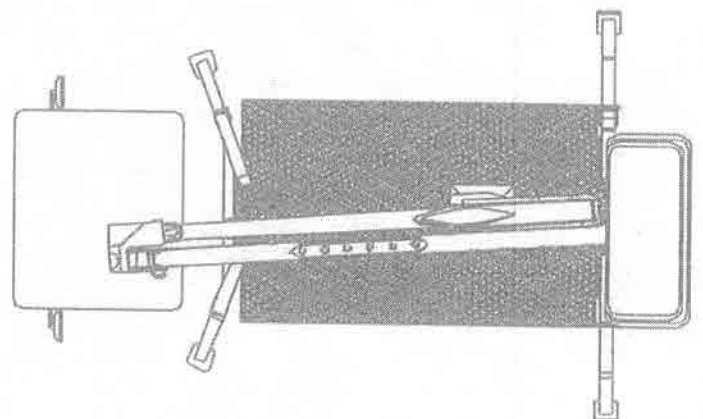

**DATI TECNICI - SPECIFICATION CARACTERISTIQUES
TECHNIQUES - TECHNISCHE DATEN - DATOS
TÉCNICOS TECHNISCHE SPECIFICATIES -
SPECIFIKATIONER**

Snake 2112 SMART

21 m

19 m

12 m

Doppia barra, in acciaio - Double bar, steel
Barre double, en acier - Doppelbarren,
stahl - Double barra, en acero
Dubbel gelaagd staal - Dobbelt bar, stål

360°
(non continua) - (not continuous)
(not continue) - (nicht kontinuierlich)
(no continua) - (niet continu)
fikke kontinuerlig

1400x700x1100 mm
(alluminio) - (aluminium) - (aluminium)
(alu) - (alluminio) - (aluminium) - (aluminium)

Idraulica 90° dx + 90° sx- Hydraulic 90° right + 90° left
Hydraulie 90° droite + 90° gauche
Hidráulica 90° derecha + 90° izquierda hidráulisch 90°
re + 90° li - Hydraulisch 90° rechts + 90° links
Hydraulisk 90° højre + 90° venstre

Tipo idraulici proporzionali - Proportional hydraulic type
Hydrauliques proportionnelles - Tipo hidráulico proporcional
Hydraulisch proportional - Proportioneel hydraulisch
type - Proportional hydraulisk type

120-200 kg / 1-2
Operatori - Operators - Opérateurs
Operarios - Bediener - Personen
Operatører

2980 mm

6180 mm

2100 mm

Tipo ad a su traverse estensibili
Type a on extensible supports
Type a sur traverses extensibles
Tipo a sobre soportes extensibles
Typ a extensible - Type a - Type a udskydelig

PTT 3,5 Ton

OIL & STEEL