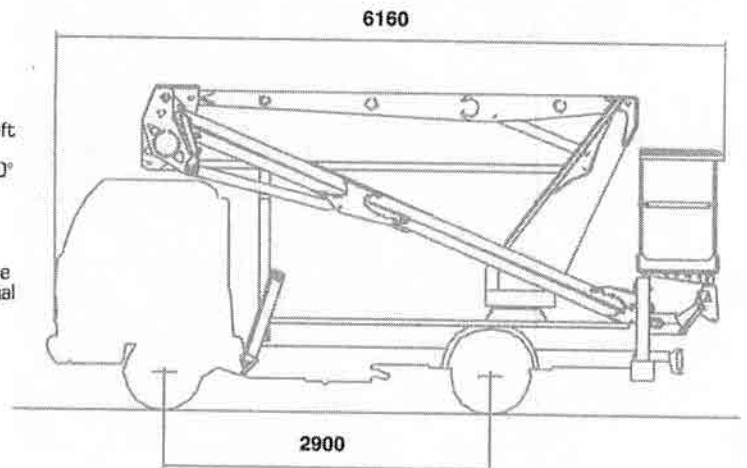

**DATI TECNICI - SPECIFICATION CARACTERISTIQUES
TECHNIQUES - TECHNISCHE DATEN - DATOS
TÉCNICOS TECHNISCHE SPECIFICATIES -
SPECIFIKATIONER**

Snake 2112 SMART

21 m

19 m

12 m

Doppia barra, in acciaio - Double bar, steel
Barre double, en acier - Doppelbarren,
stahl - Double barra, en acero
Dubbel gelaagd staal - Dobbelt bar, stål

360°
(non continua) - (not continuous)
(not continue) - (nicht kontinuierlich)
(no continua) - (niet continu)
fikke kontinuerlig

1400x700x1100 mm
(alluminio) - (aluminium) - (aluminium)
(alu) - (alluminio) - (aluminium) - (aluminium)

Idraulica 90° dx + 90° sx- Hydraulic 90° right + 90° left
Hydraulie 90° droite + 90° gauche
Hidráulica 90° derecha + 90° izquierda hidráulisch 90°
re + 90° li - Hydraulisch 90° rechts + 90° links
Hydraulisk 90° højre + 90° venstre

Tipo idraulici proporzionali - Proportional hydraulic type
Hydrauliques proportionnelles - Tipo hidráulico proporcional
Hydraulisch proportional - Proportioneel hydraulisch
type - Proportional hydraulisk type

120-200 kg / 1-2
Operatori - Operators - Opérateurs
Operarios - Bediener - Personen
Operatører

2980 mm

6180 mm

2100 mm

Tipo ad a su traverse estensibili
Type a on extensible supports
Type a sur traverses extensibles
Tipo a sobre soportes extensibles
Typ a extensible - Type a - Type a udskydelig

PTT 3,5 Ton

OIL & STEEL