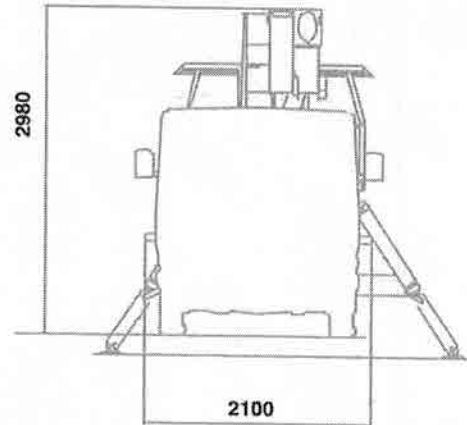

**DATI TECNICI - SPECIFICATION CARACTERISTIQUES
TECHNIQUES - TECHNISCHE DATEN - DATOS
TÉCNICOS TECHNISCHE SPECIFICATIES -
SPECIFIKATIONER**

Snake 2112 SMART

21 m

19 m

12 m

Doppia barra, in acciaio - Double bar, steel
Barre double, en acier - Doppelbarren,
stahl - Double barra, en acero
Dubbel gelaagd staal - Dobbelt bar, stål

360°
(non continua) - (not continuous)
(not continue) - (nicht kontinuierlich)
(no continua) - (niet continu)
fikke kontinuerlig

1400x700x1100 mm
(alluminio) - (aluminium) - (aluminium)
(alu) - (alluminio) - (aluminium) - (aluminium)

Idraulica 90° dx + 90° sx- Hydraulic 90° right + 90° left
Hydraulie 90° droite + 90° gauche
Hidráulica 90° derecha + 90° izquierda hidráulisch 90°
re + 90° li - Hydraulisch 90° rechts + 90° links
Hydraulisk 90° højre + 90° venstre

Tipo idraulici proporzionali - Proportional hydraulic type
Hydrauliques proportionnelles - Tipo hidráulico proporcional
Hydraulisch proportional - Proportioneel hydraulisch
type - Proportional hydraulisk type

120-200 kg / 1-2
Operatori - Operators - Opérateurs
Operarios - Bediener - Personen
Operatører

2980 mm

6180 mm

2100 mm

Tipo ad a su traverse estensibili
Type a on extensible supports
Type a sur traverses extensibles
Tipo a sobre soportes extensibles
Typ a extensible - Type a - Type a udskydelig

PTT 3,5 Ton

OIL & STEEL